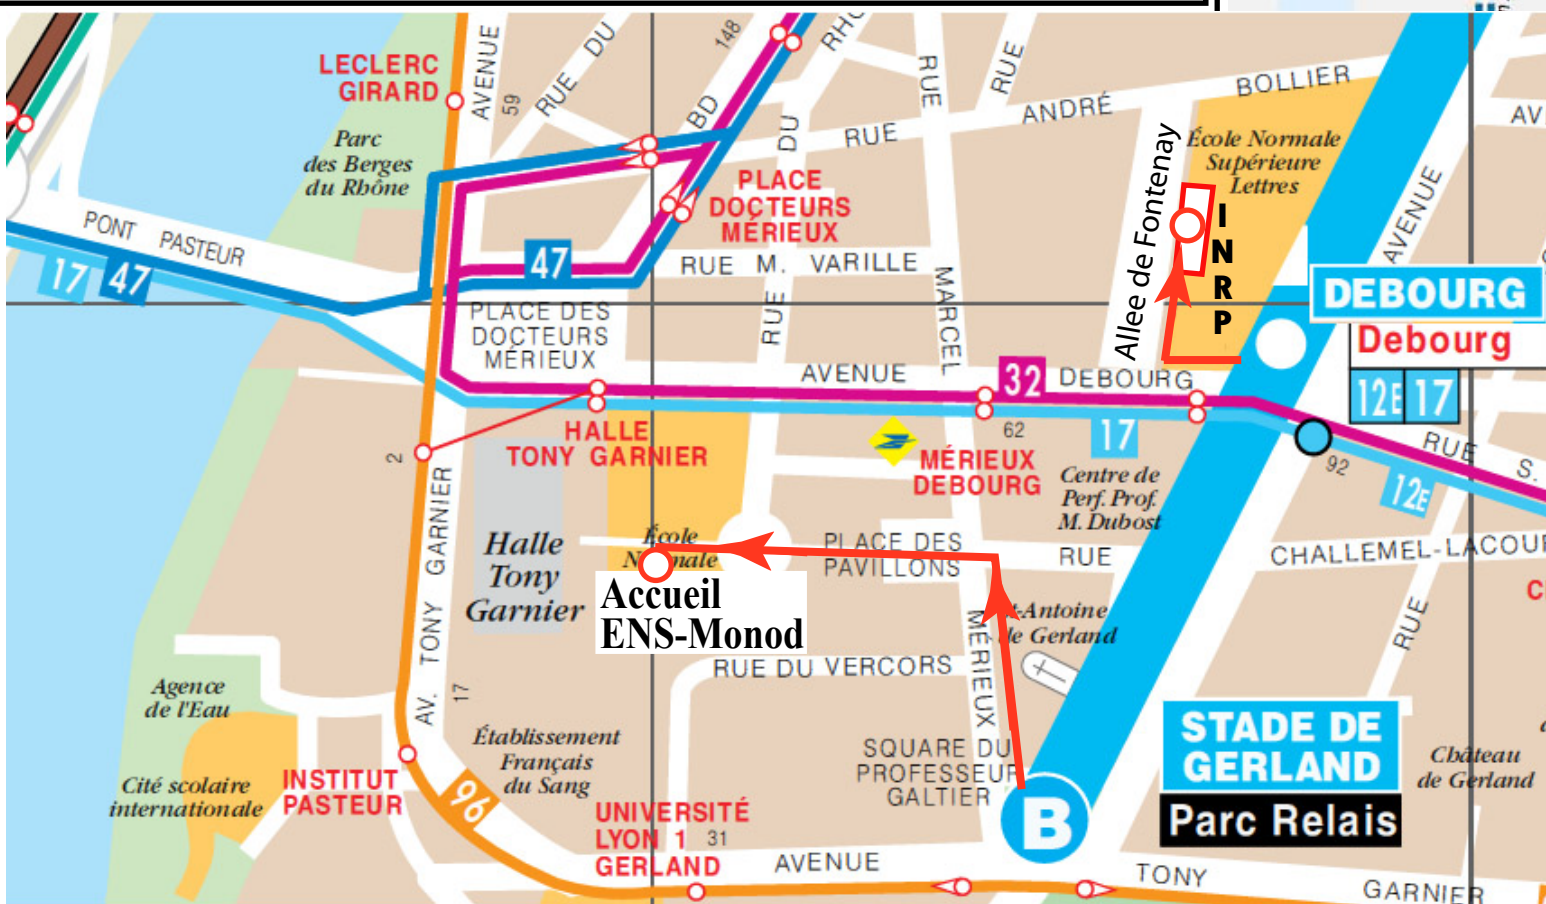

Pour se rendre de la gare de Lyon Part-Dieu à l'ENS-Monod (Sciences) ou à l'INRP

ENS, Site Ferdinand Buisson= "INRP": 19 Allée de Fontenay   FormaVie
ENS, Site Jacques Monod ="Sciences"   46 allée d'Italie   Hébergement

SNCF: venant de Paris ou Marseille: Arrêt Gare de Lyon Part-Dieu

Métro: Ligne B (depuis la gare de la Part-Dieu), direction stade de Gerland.

Station Debourg - sortie : avenue Debourg - avenue Jean Jaurès – INRP

Station Stade de Gerland -   ENS-Sciences

Tél. INRP standard   04.72.76.61.00
Charles-Henri Eyraud   04 72 76 62 94   06 04 41 21 47

P
l
a
n

d
u

m
é
t
r
o