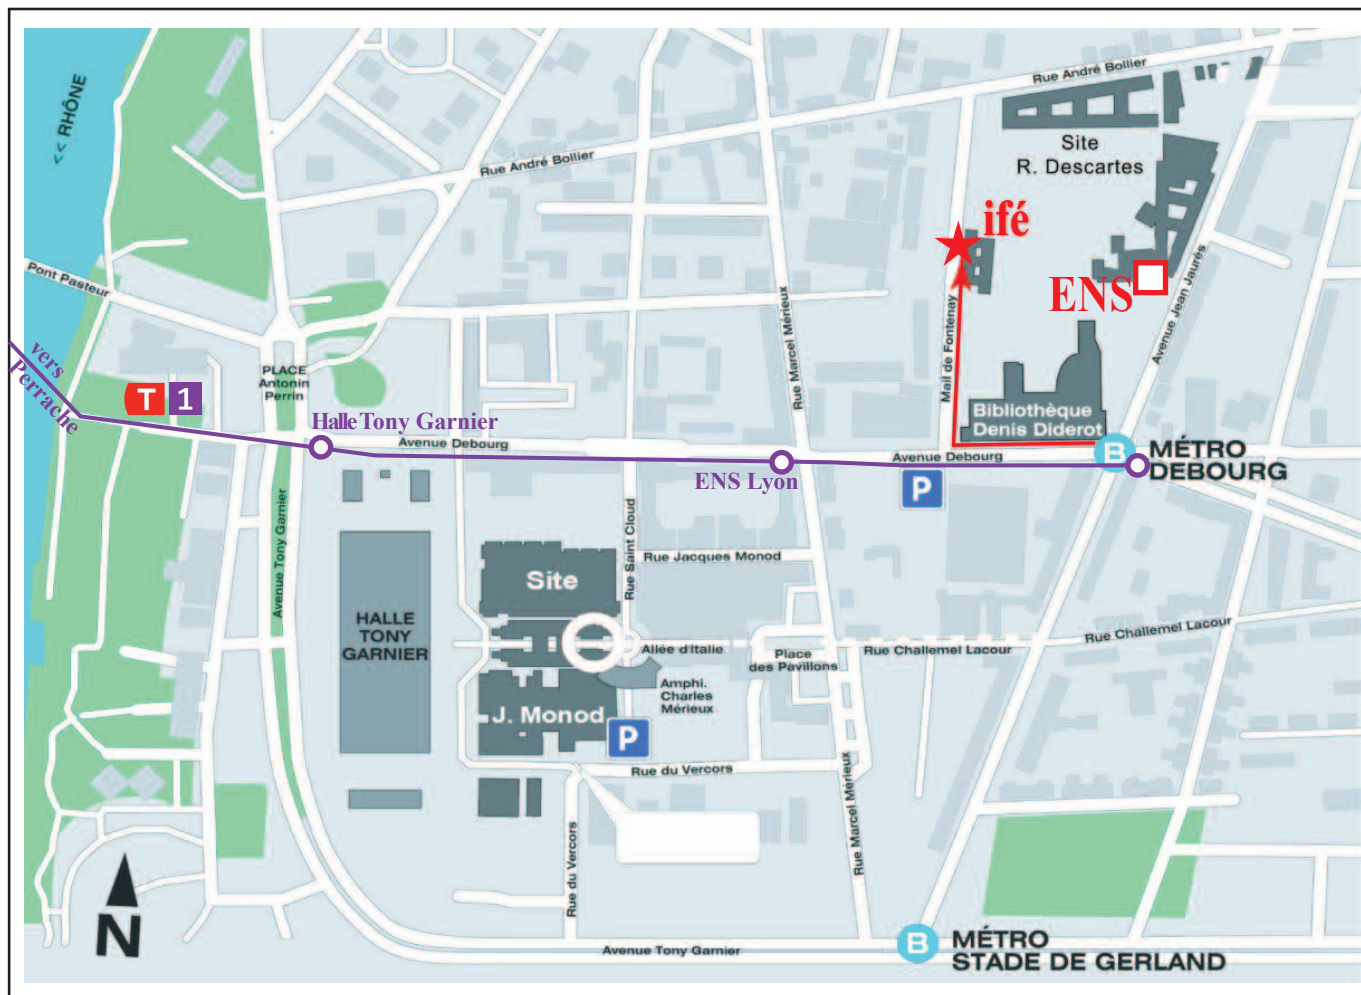

Changement climatique et territoires, 20 janvier 2015

Depuis la gare de la Part-Dieu

Prendre le métro B direction "Gare d'Oullins", descendre à **Debourg**

Depuis la gare de Perrache

Prendre le tramway T1 Direction Debourg, descendre à **ENS de Lyon**

8h00-8h50 : Accueil -Inscription : Institut français de l'éducation

9h00-12h30 et 13h30-16h30 : Ens de Lyon

Ifé, 19 allée de Fontenay,

Tél : 04 26 73 11 00

ENS de Lyon, 15 parvis René Descartes
69007 Lyon Cedex 07