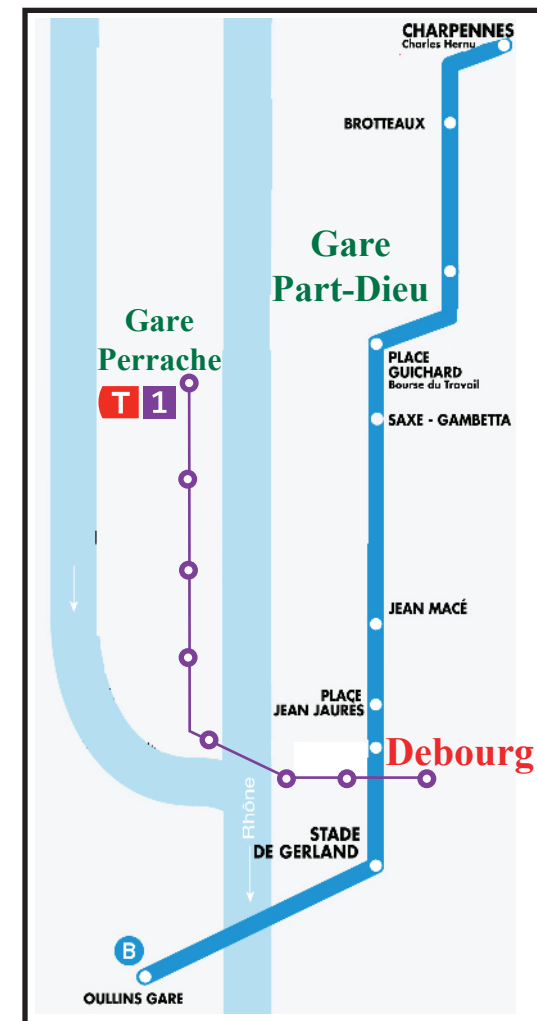

Changement climatique et territoires, 20 janvier 2015

Depuis la gare de la Part-Dieu

Prendre le métro B direction "Gare d'Oullins", descendre à **Debourg**

Depuis la gare de Perrache

Prendre le tramway T1 Direction Debourg, descendre à **ENS de Lyon**

8h00-8h50 : Accueil -Inscription : Institut français de l'éducation

9h00-12h30 et 13h30-16h30 : Ens de Lyon

Ifé, 19 allée de Fontenay,

Tél : 04 26 73 11 00

ENS de Lyon, 15 parvis René Descartes
69007 Lyon Cedex 07