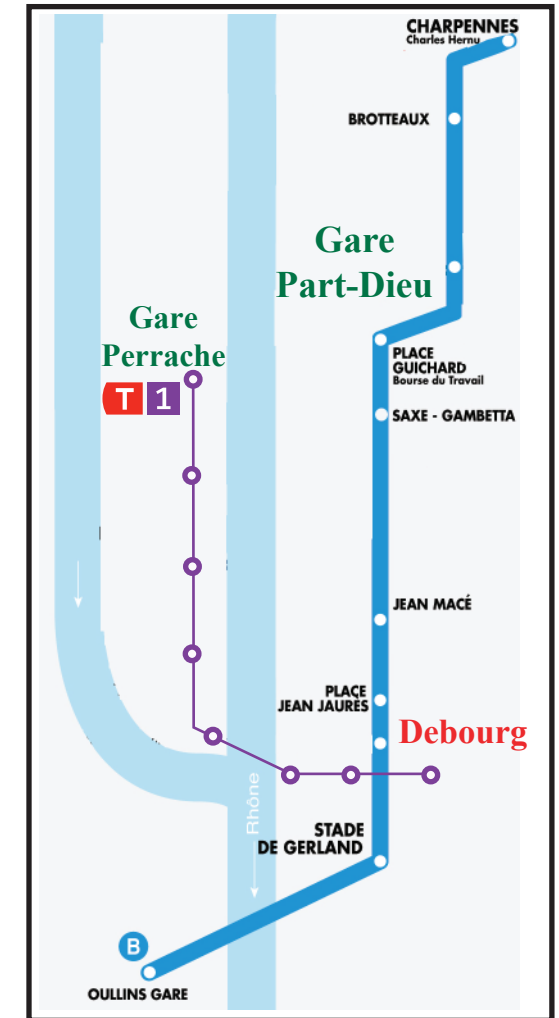

## ENS de Lyon, Salle de conférence, Place de l'École

Depuis la gare de la Part-Dieu

Prendre le **métro B** direction "Gare d'Oullins", descendre à **Debourg** (puis 8min à pied)

Depuis la gare de Perrache

Prendre le **tramway T1** Direction Debourg, descendre à **ENS de Lyon** (puis 4min à pied)

charles-henri.eyraud@ens-lyon.fr  
Tél : 04 26 73 12 27