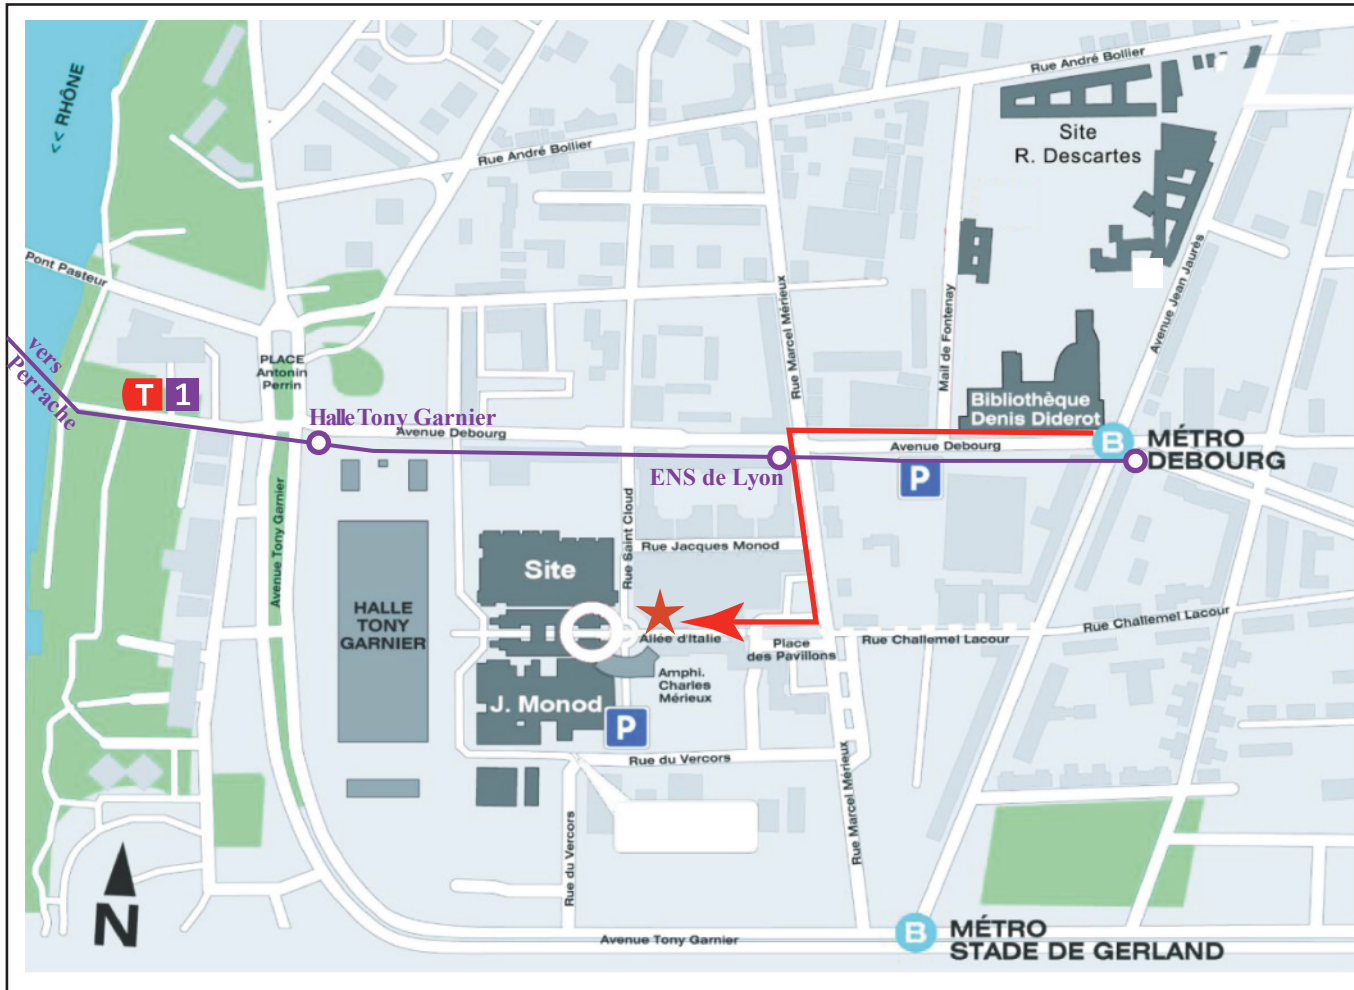

## ENS de Lyon, Salle de conférence, Place de l'École

Depuis la gare de la Part-Dieu

Prendre le **métro B** direction "Gare d'Oullins", descendre à **Debourg** (puis 8min à pied)

Depuis la gare de Perrache

Prendre le **tramway T1** Direction Debourg, descendre à **ENS de Lyon** (puis 4min à pied)

charles-henri.eyraud@ens-lyon.fr  
Tél : 04 26 73 12 27