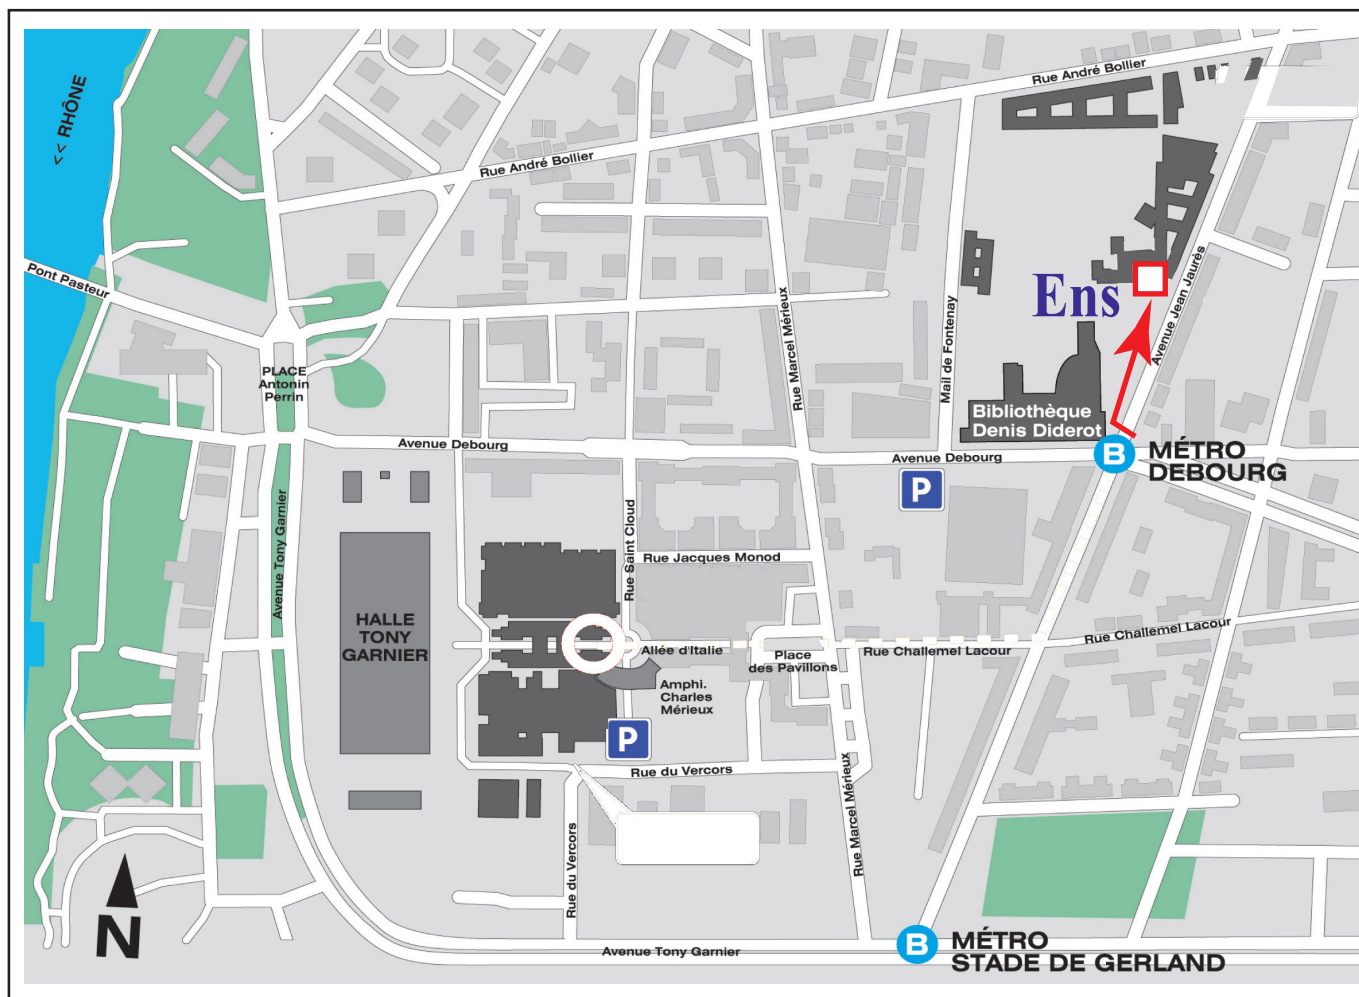

Gare Part-Dieu → Ens de Lyon (Descartes)

(45°44'05"N 4°50'07"E)

- 1) Prendre le métro direction "Gare d'Oullins", descendre à **Debourg**
- 2) 100 mètres jusqu'au parvis d'entrée de l'Ens de Lyon

ENS de Lyon, 15 parvis René Descartes
69007 Lyon Cedex 07