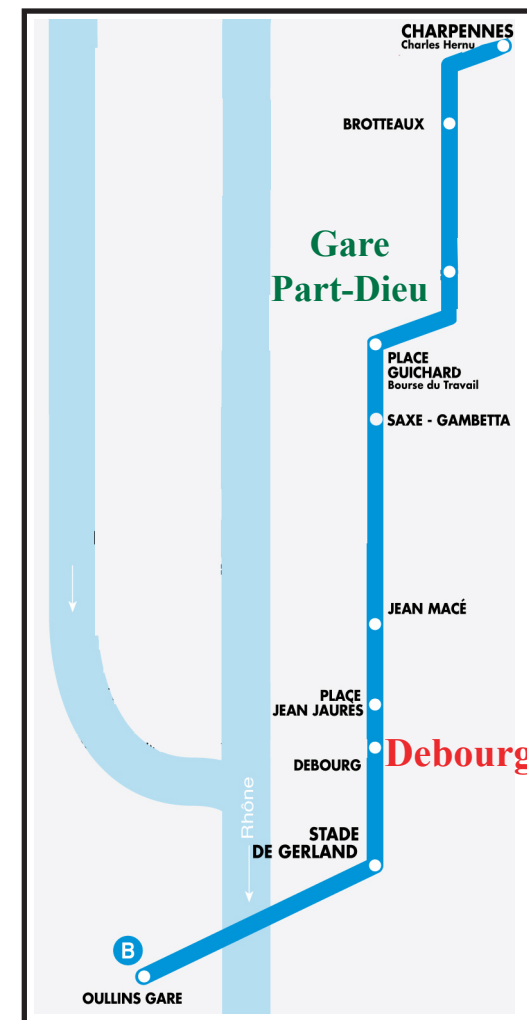

Gare Part-Dieu → Ens de Lyon (Descartes)

(45°44'05"N 4°50'07"E)

- 1) Prendre le métro direction "Gare d'Oullins", descendre à **Debourg**
- 2) 100 mètres jusqu'au parvis d'entrée de l'Ens de Lyon

ENS de Lyon, 15 parvis René Descartes
69007 Lyon Cedex 07