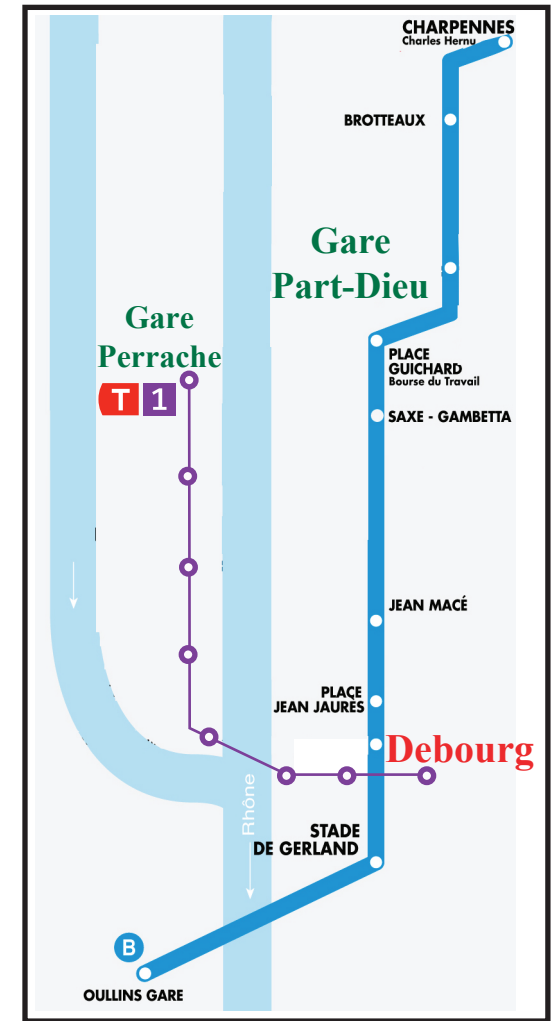

Institut français de l'éducation (45°44'05"N 4°50'07"E) ★

Depuis la gare de la Part-Dieu
Prendre le métro B direction "Gare d'Oullins", descendre à **Debourg**

Depuis la gare de Perrache
Prendre le tramway T1 Direction Debourg, descendre à **ENS de Lyon**