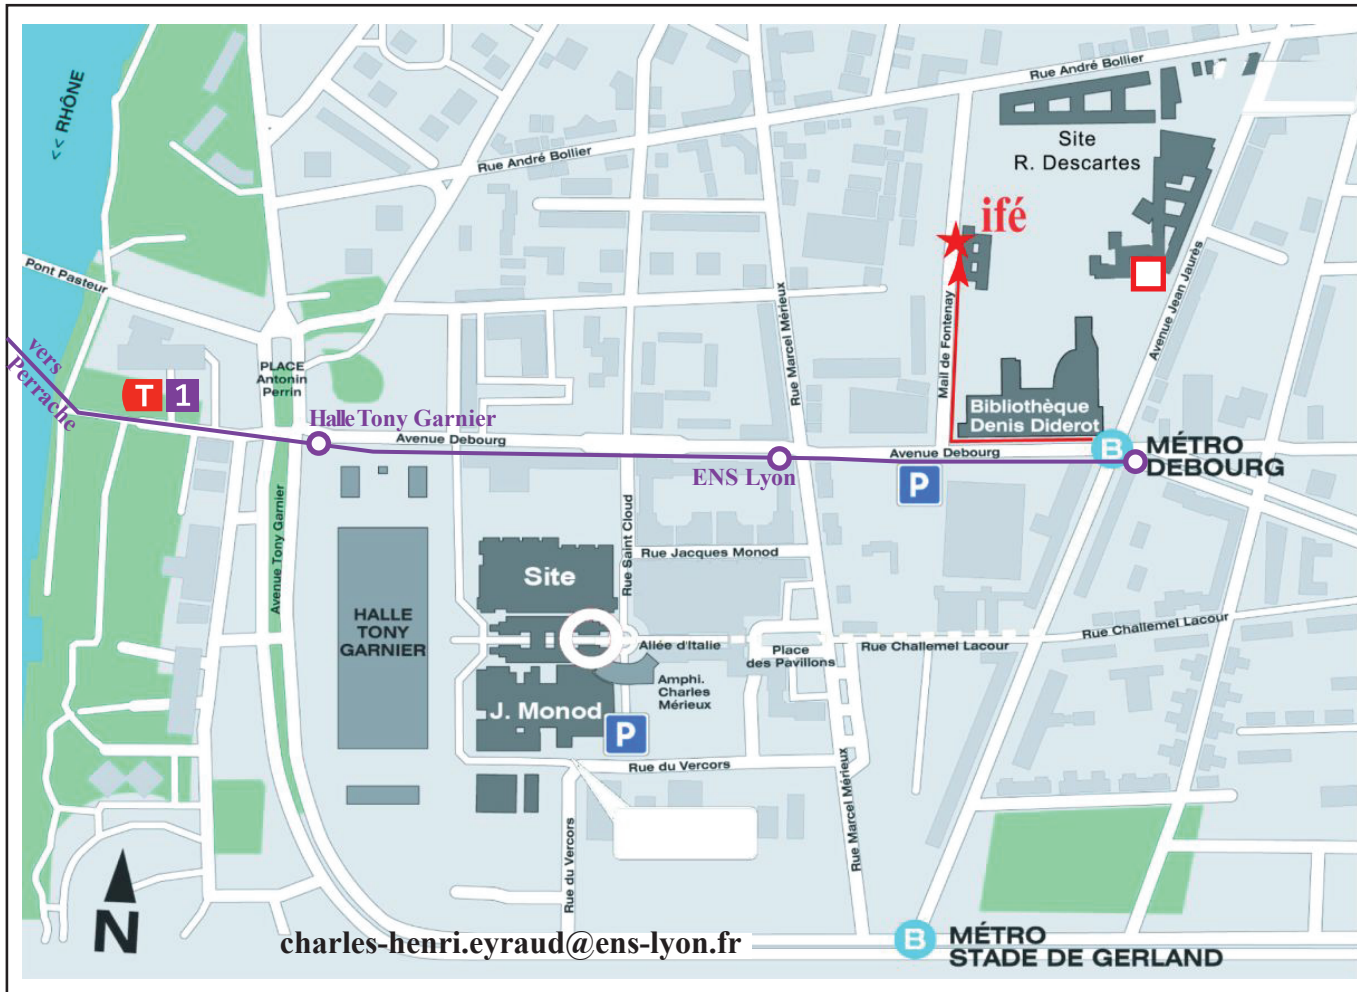

Institut français de l'éducation (45°44'05"N 4°50'07"E) ★

Depuis la gare de la Part-Dieu
Prendre le métro B direction "Gare d'Oullins", descendre à **Debourg**

Depuis la gare de Perrache
Prendre le tramway T1 Direction Debourg, descendre à **ENS de Lyon**