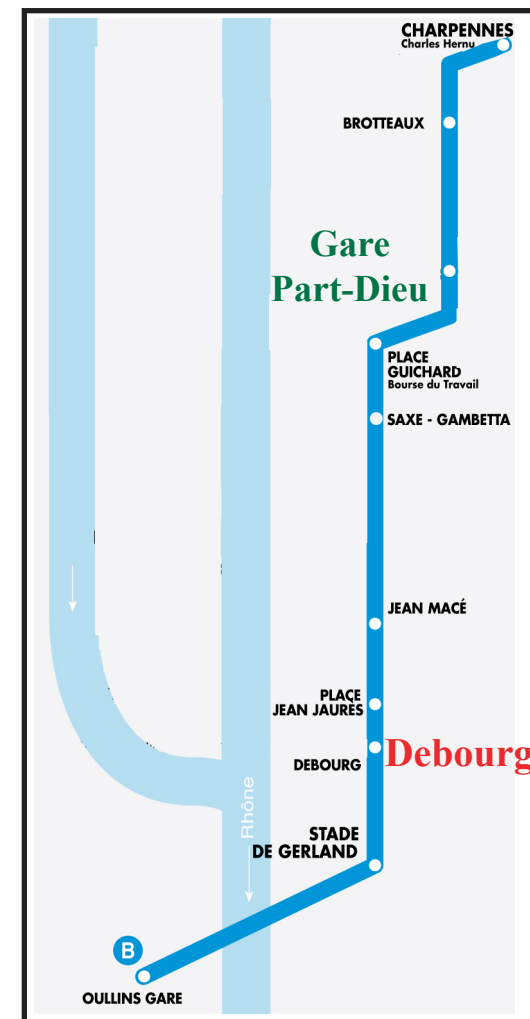

Gare Part-Dieu → Institut français de l'éducation

(45°44'05"N 4°50'07"E)

1) Prendre le métro direction "Gare d'Oullins", descendre à **Debourg**

2) Matin : Conférences à l'**Ifé** ★

Après-midi : ateliers à l'**Ifé** ou TP à l'ENS site J. Monod ●