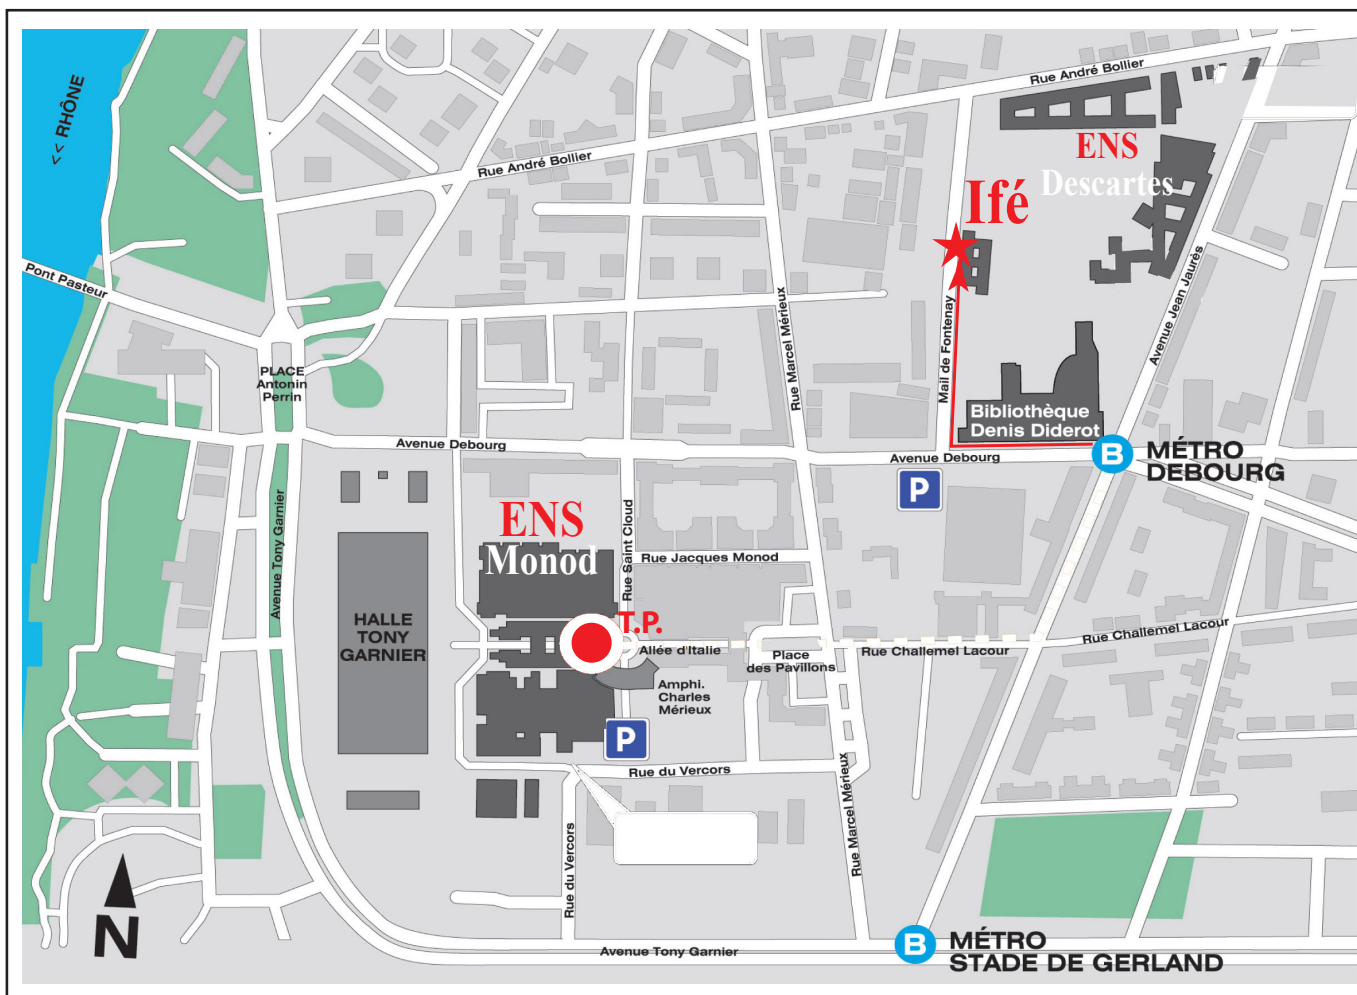

Gare Part-Dieu → Institut français de l'éducation

(45°44'05"N 4°50'07"E)

1) Prendre le métro direction "Gare d'Oullins", descendre à **Debourg**

2) Matin : Conférences à l'**Ifé** ★

Après-midi : ateliers à l'**Ifé** ou TP à l'ENS site J. Monod ●