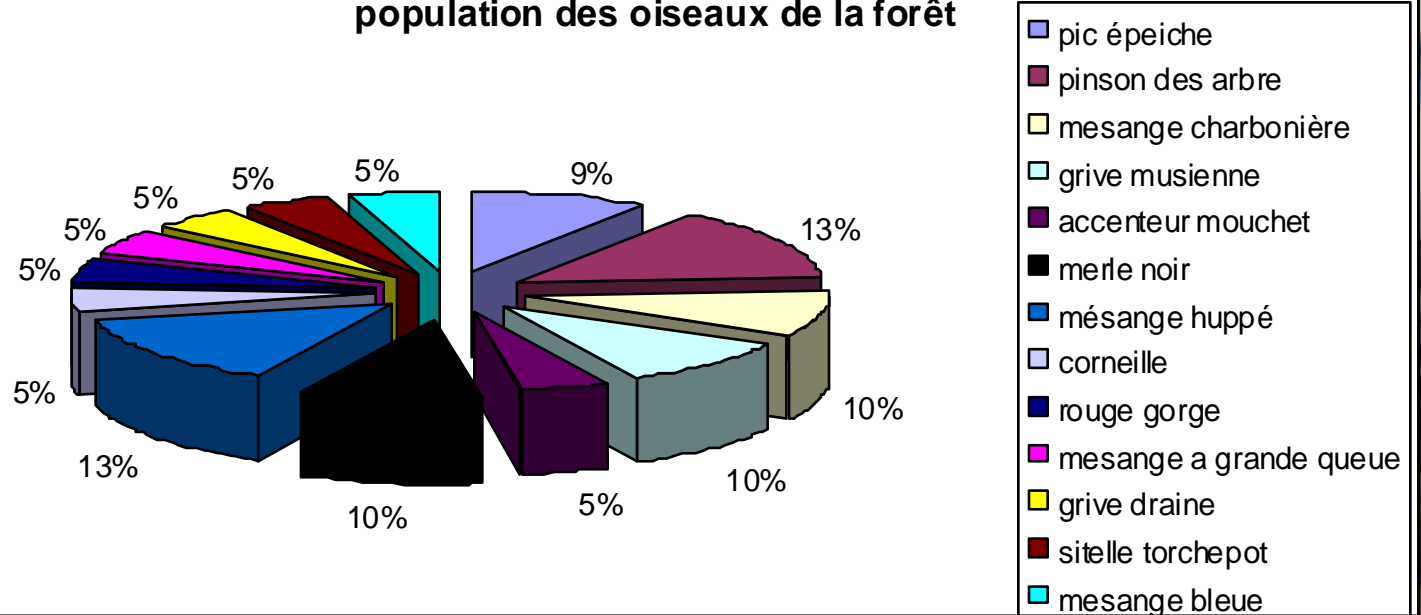

-sortie traces et indices

-sortie ornithologique

-sortie naturaliste (botanique, ornithologique, écologie) avec un garde-forestier

Au cours de chacune des sorties nous avons étudié différentes méthodes pour évaluer la biodiversité.

Sortie traces et indices

Comment faire lorsqu'il est impossible d'observer la faune (en hiver par exemple?)

- On peut observer les **traces**...

- Et les **indices** (cônes rongés, abroutissements, arbre habité par un pic, litière de chevreuil, ...)

Sortie ornithologique

Les différentes méthodes étudiées ont été:

- Indice kilométrique d'abondance (IKA)
- Indice ponctuel d'abondance (IPA)
- Observation directe

Elles ont permis d'évaluer la population d'oiseaux de la forêt de Rocroi en traitant les données sur un tableur.

Résultats de l'étude

pourcentage d oiseaux par famille

population des oiseaux de la forêt

Sortie naturaliste

Thèmes abordés:

- L'écosystème des tourbières, botanique et faunistique
- L'étude d'un oiseau, la gélinotte des bois. Utilisation d'un appeau.
- Gestion des forêts
- Reconnaissance de différents arbres.