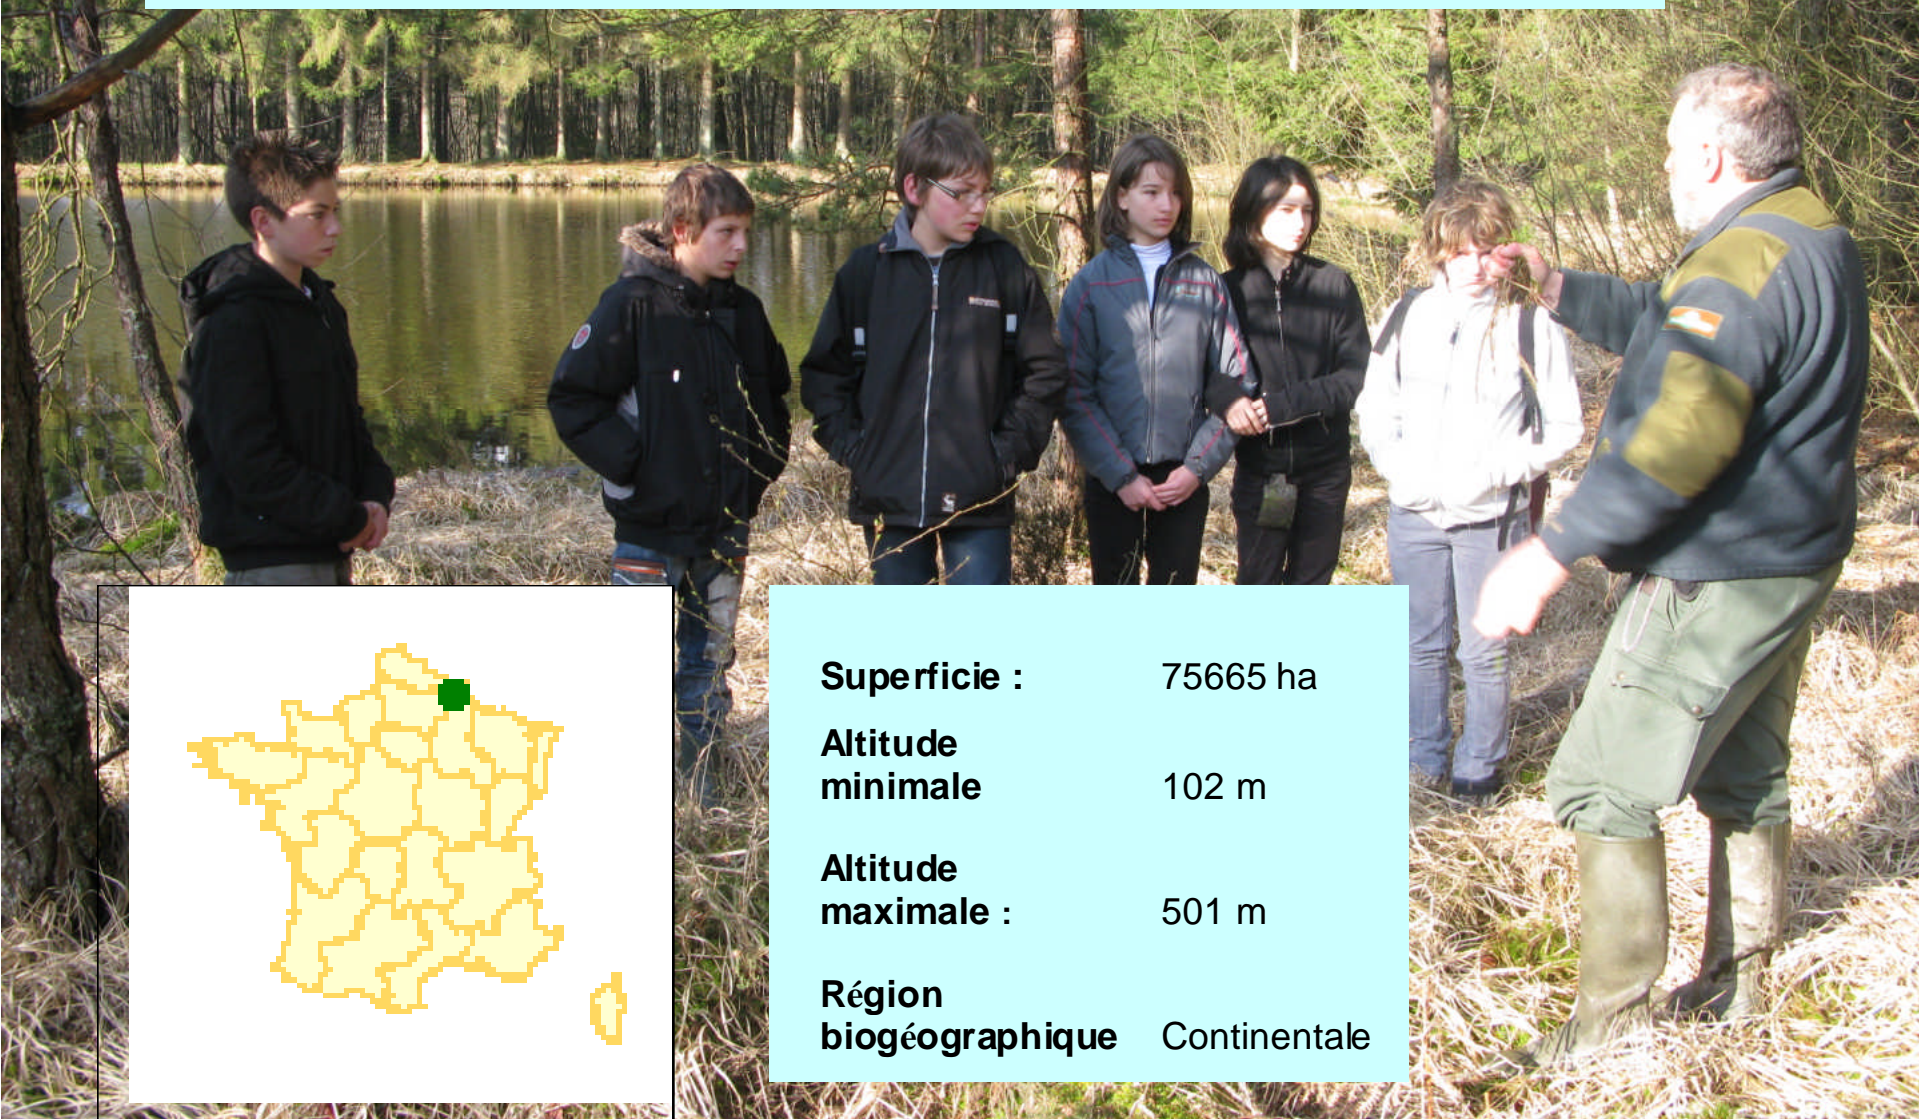

PROJET GRAINES D'EXPLORATEURS

COLLEGE DE ROCROI
ARDENNES
ACADEMIE DE REIMS

Les graines d'explorateurs, 7 élèves de classe de 5ème et 4ème.

Le lieu d'étude est le massif forestier ardennais.

Superficie :	75665 ha
Altitude minimale	102 m
Altitude maximale :	501 m
Région biogéographique	Continentale

PROBLEMATIQUE:

Comment font les scientifiques pour étudier la biodiversité d'une zone aussi grande que celle du massif forestier ardennais ?

Les sorties proposées pour répondre à cette problématique ont été :

-sortie traces et indices

-sortie ornithologique

-sortie naturaliste (botanique, ornithologique, écologie) avec un garde-forestier

Au cours de chacune des sorties nous avons étudié différentes méthodes pour évaluer la biodiversité.

Sortie ornithologique

Les différentes méthodes étudiées ont été:

- Indice kilométrique d'abondance (IKA)
- Indice ponctuel d'abondance (IPA)
- Observation directe

Elles ont permis d'évaluer la population d'oiseaux de la forêt de Rocroi en traitant les données sur un tableur.