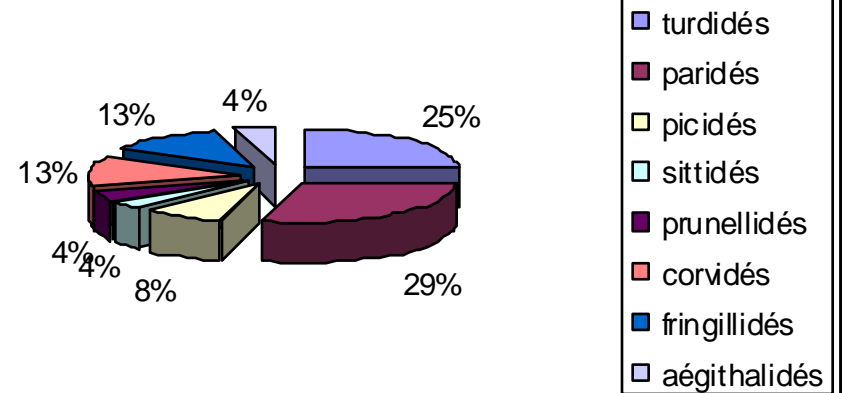

-sortie traces et indices

-sortie ornithologique

-sortie naturaliste (botanique, ornithologique, écologie) avec un garde-forestier

Au cours de chacune des sorties nous avons étudié différentes méthodes pour évaluer la biodiversité.

Sortie traces et indices

Comment faire lorsqu'il est impossible d'observer la faune (en hiver par exemple?)

- On peut observer les **traces**...

- Et les **indices** (cônes rongés, abroutissements, arbre habité par un pic, litière de chevreuil, ...)

Sortie ornithologique

Les différentes méthodes étudiées ont été:

- Indice kilométrique d'abondance (IKA)
- Indice ponctuel d'abondance (IPA)
- Observation directe

Elles ont permis d'évaluer la population d'oiseaux de la forêt de Rocroi en traitant les données sur un tableur.

Résultats de l'étude

pourcentage d oiseaux par famille

population des oiseaux de la forêt

Sortie naturaliste

Thèmes abordés:

- L'écosystème des tourbières, botanique et faunistique
- L'étude d'un oiseau, la gélinotte des bois. Utilisation d'un appeau.
- Gestion des forêts
- Reconnaissance de différents arbres.